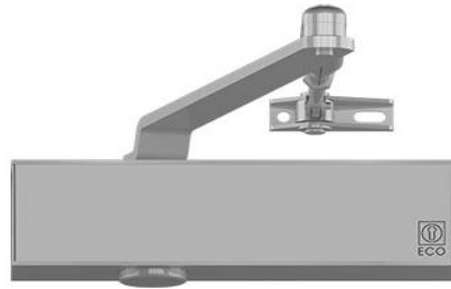

DEURDRANGER MET SCHAARARM TS-14 EN

KENMERKEN

- > Deursluiters met schaararm.
 - > Sluitkracht 2/3/4
 - > Geschikt voor deurbreedtes tot 1100mm.
 - > Openingshoek tot 180°
 - > Bladmontage (op deur) of kopmontage (op kozijn).
 - > Universeel toepasbaar :
voor links en rechtsdraaiende deur.
scharnierzijde - niet scharnierzijde.
 - > Sluitsnelheid en eindslag instelbaar.
-
- > CE goedgekeurd volgens norm EN 1154 A
 - > CE goedgekeurd voor branddeuren EN 1154